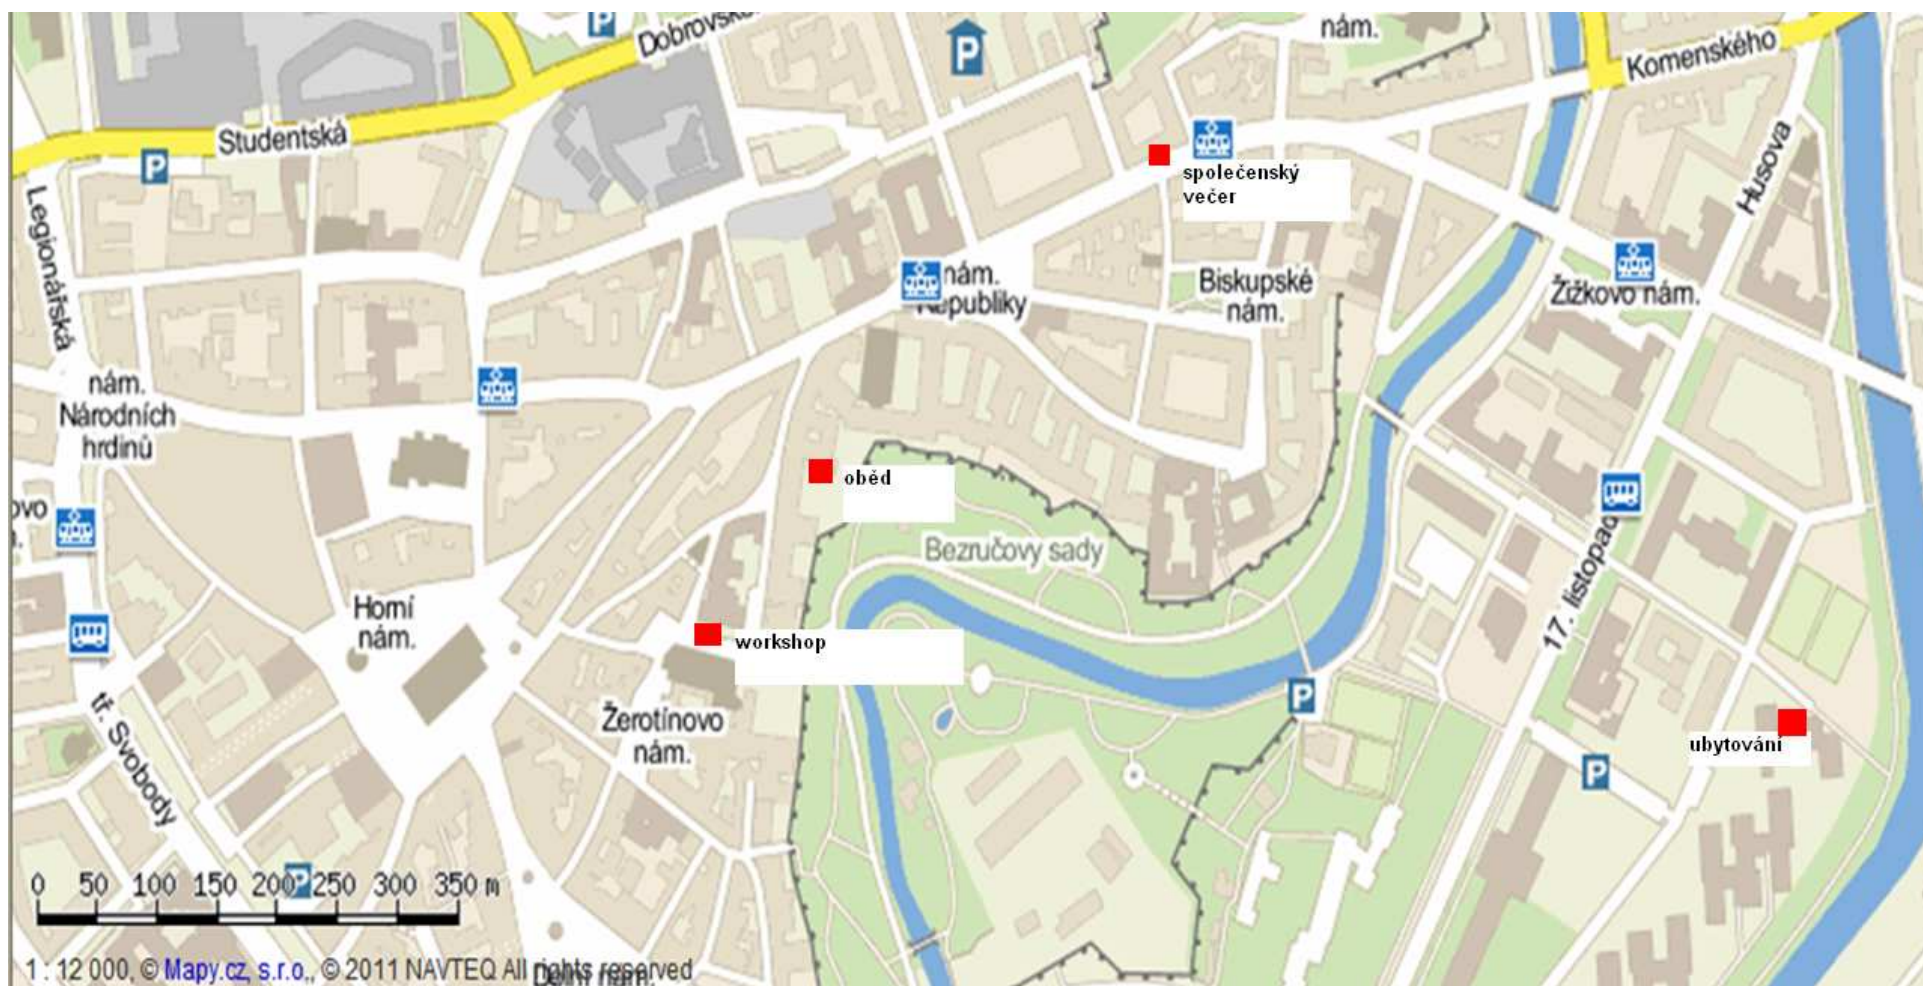

evropský
sociální
fond v ČR

EVROPSKÁ UNIE

MINISTERSTVO ŠKOLSTVÍ,
MLÁDEŽE A TĚLOVÝCHOVY

OP Vzdělávání
pro konkurenceschopnost

INVESTICE DO ROZVOJE VZDĚLÁVÁNÍ